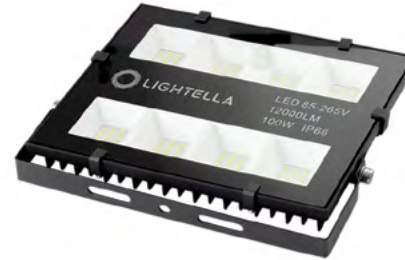

Item No.: LT 401-100W

- **Power :** 100W
- **Body Color :** Black
- **Dimensions :** W275 L205 H40 MM
- **Voltage :** 220 V 50/60HZ
- **Light Temperature :** 3000K - 6500K
- **Body Material :** Aluminum & Glass
- **Luminous intensity :** 12000 lm
- **Ip:** 65