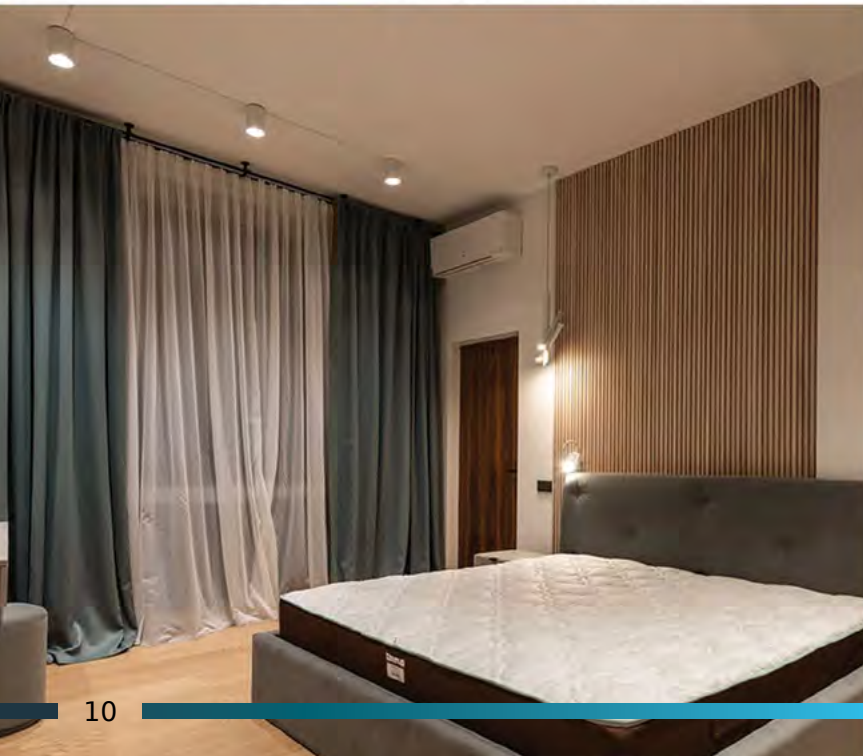

LED Spot MR16

Save ENERGY