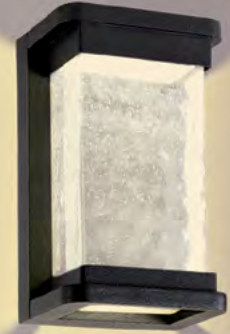

Item No.:
LT 330

وحدة اضاءة ليد جدارية بشكل مستطيل جذاب للغاية , مصنوعة من الألمنيوم والزجاج , مقاوم للماء والغبار . يمكنك استخدامه للمشاريع الخاصة بك , يستخدم في المساحات الخارجية , المشاريع السكنية و الفنادق , والمؤسسات الحكومية .

Power : 12W

Voltage : 220 V 50/60HZ

Ip: 65

Luminous intensity : 2400 lm

Body Color : BLACK-GRAY

Light Temperature : 3000K

Dimensions : W165 L110 H280 MM

Body Material : Aluminum & Glass