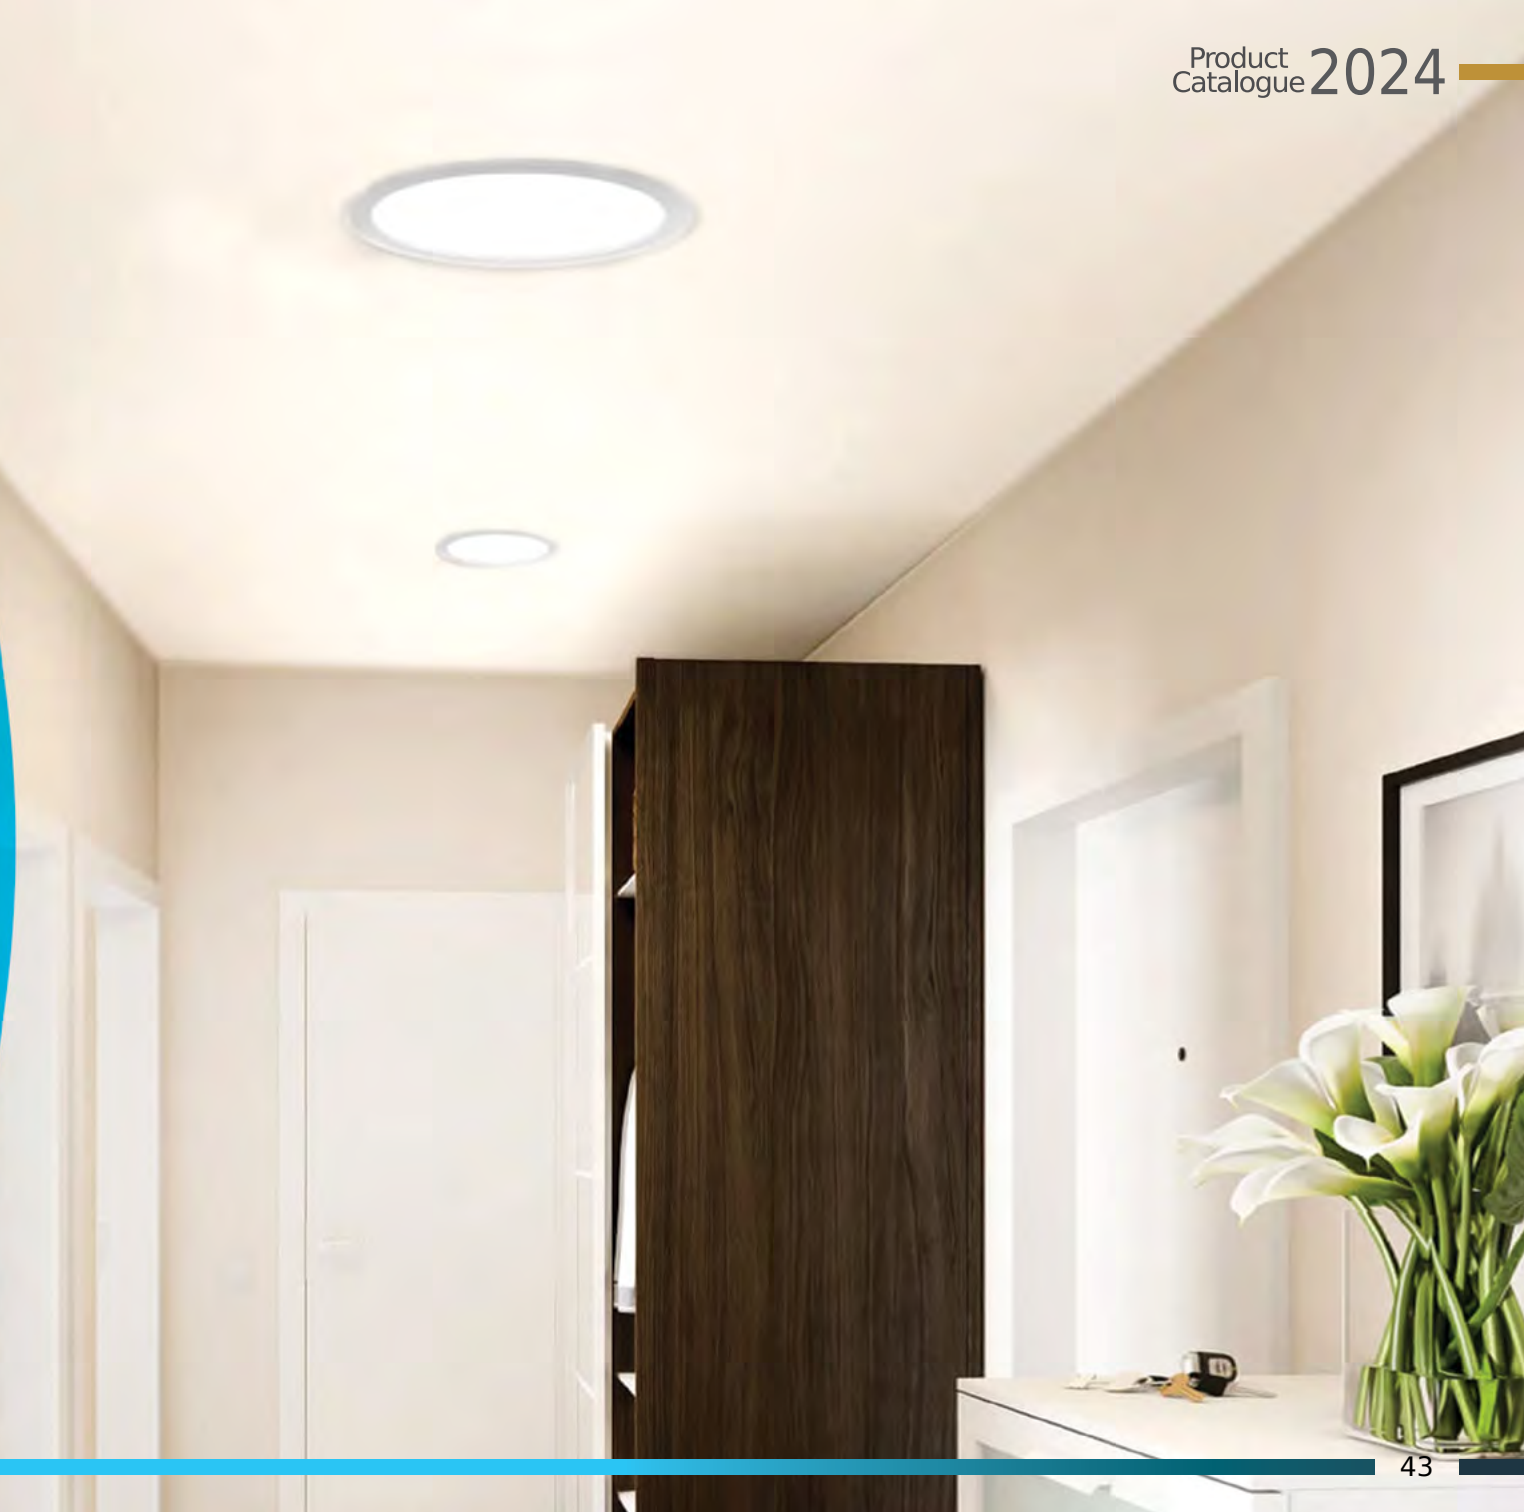

Item No.: LT 220-10W

- **Power :** 10W
- **Voltage :** 220 V 50/60HZ
- **Luminous intensity :** 1200 lm
- **Body Color :** White - Black
- **Light Temperature :** 3000K - 6500K
- **Dimensions :** W90 L90 H38 MM
- **Body Material :** Aluminum & Plastic

سبوت ليد سقفي شكل دائري مصنوع من الألمينيوم مزود بي ليد داخلي . يستخدم للمنازل , المكاتب , المطاعم , الأماكن التجارية , وغيرها

Item No.: LT 220-24W

- **Power :** 24W
- **Voltage :** 220 V 50/60HZ
- **Luminous intensity :** 2800 lm
- **Body Color :** White - Black
- **Light Temperature :** 3000K - 6500K
- **Dimensions :** W40 L40 H160 MM
- **Body Material :** Aluminum & Plastic

سبوت ليد سقفي شكل دائري مصنوع من الألمينيوم مزود بي ليد داخلي . يستخدم للمنازل , المكاتب , المطاعم , الأماكن التجارية , وغيرها

Item No.: LT 220-36W

- **Power :** 36W
- **Voltage :** 220 V 50/60HZ
- **Luminous intensity :** 4700 lm
- **Body Color :** White - Black
- **Light Temperature :** 3000K - 6500K
- **Dimensions :** W220 L220 H40 MM
- **Body Material :** Aluminum & Plastic

سبوت ليد سقفي شكل دائري مصنوع من الألمينيوم مزود بي ليد داخلي . يستخدم للمنازل , المكاتب , المطاعم , الأماكن التجارية , وغيرها